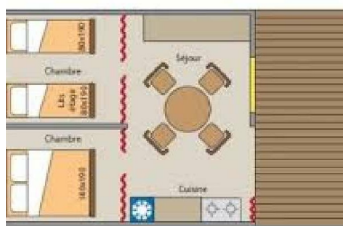

Tente amazone

rue du bourg
70360 SCEY-SUR-SAONE-
ET-SAINT-ALBIN
Tél : 03 84 68 85 07, 03 84
68 86 99
gites-de-france70.com

Nombre d'emplacements : 1

TENTE AMAZONE

Dans le camping de la Saône jolie situé à Scey-sur-Saône, venez découvrir un concept innovant tout confort : les tentes mixtes bois et toile. Spacieuse et confortable, la tente est un hébergement qui allie originalité et simplicité.